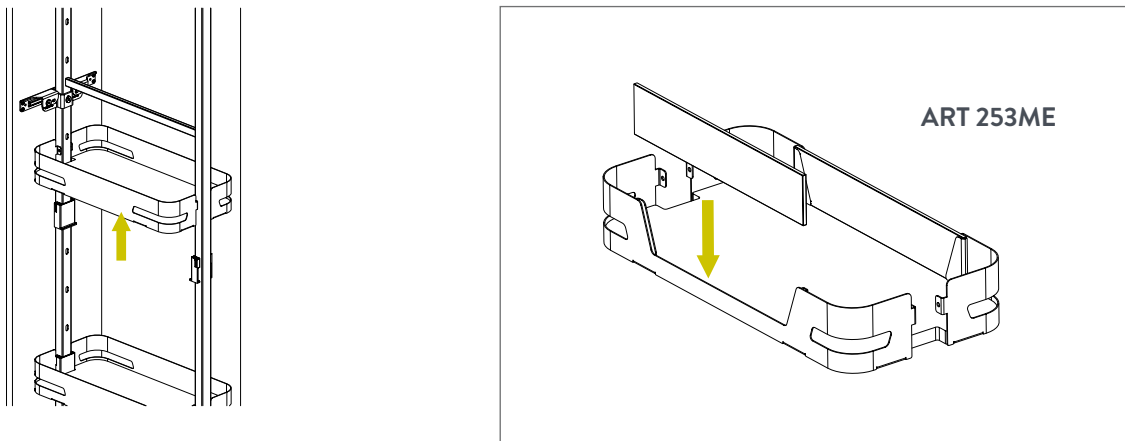

SMONTAGGIO CESTI • DISASSEMBLY BASKETS • DÉASSEMBLAGE PANIERS • DESMONTAJE CESTOS