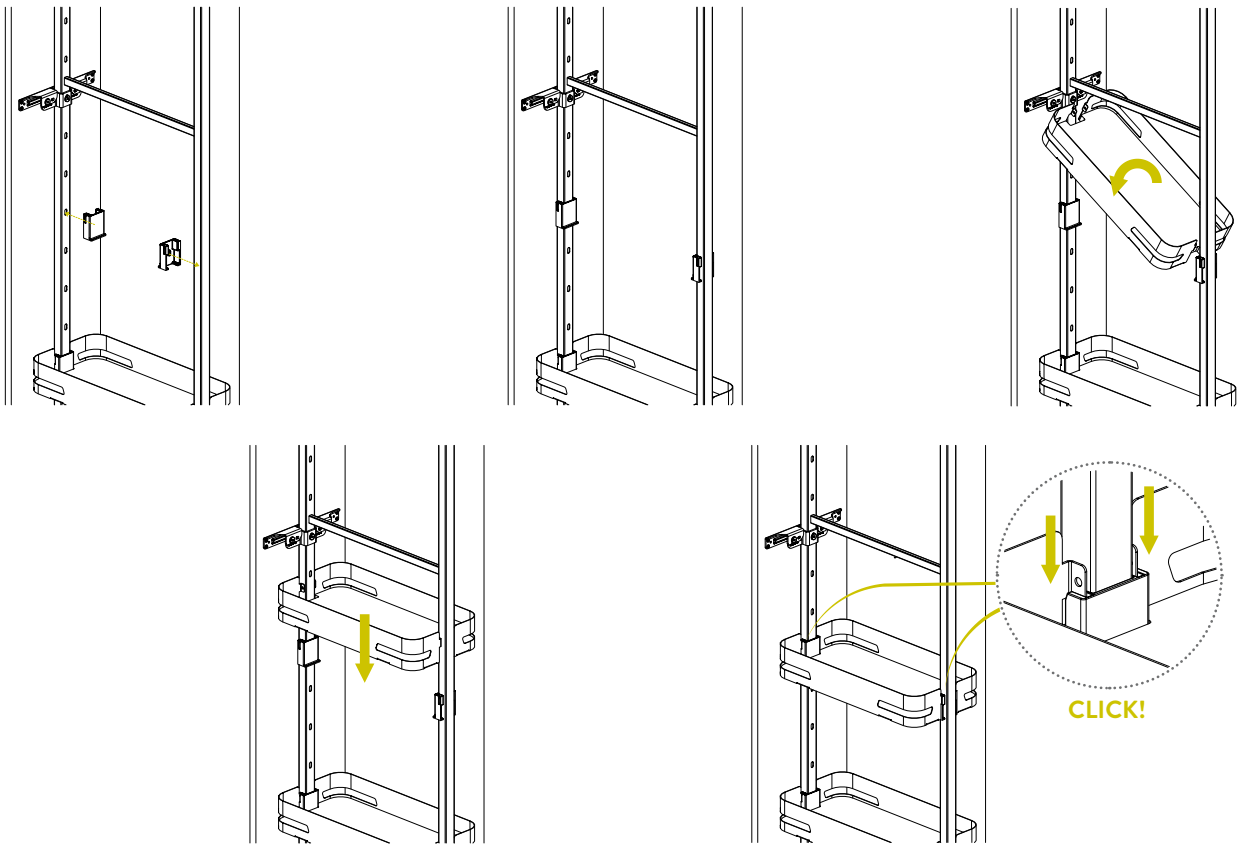

ART 253M ART 253ME

REV 00.2018
FOIST000090

SIGE S.P.A.
60020 POLVERIGI (AN) ITALY
TEL +39 071 90 90 000 R.A. - FAX +39 071 90 90 804
WWW.SIGE-SPA.IT INFO@SIGE-SPA.IT

PRODOTTO ED ASSEMBLATO IN ITALIA / MADE AND ASSEMBLED IN ITALY / FABRIQUÉ ET ASSEMBLÉ EN ITALIE / HECHO Y MONTADO EN ITALIA

MANUTENZIONE/ MAINTENANCE/ ENTRETIEN/ MANTENIMIENTO

Pulire con un panno morbido ed asciutto. Evitare l'uso di solventi e/o abrasivi.
Clean with a soft, dry cloth. Avoid using solvents or abrasive.
Nettoyez avec un chiffon sec et doux. N'utilisez pas aucun solvant ou produit abrasif.
Limpiar con paño suave y seco. Evitar el uso de solventes y/o abrasivos.

MONTAGGIO CESTI • ASSEMBLY BASKETS • ASSEMBLAGE PANIERS • MONTAJE CESTOS