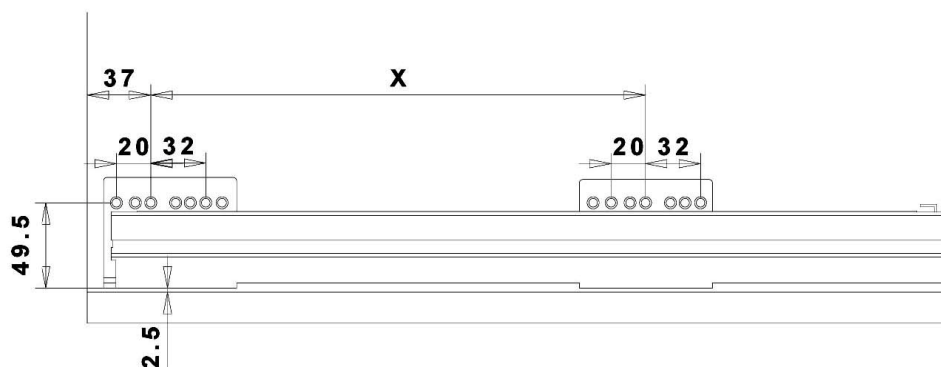

# Istruzione di montaggio Assembly Instruction

- **Montaggio guide sul fianco mobile** Slides assembly on the side of the cabinet

Dimensione Guida Slide Dimension	X
<b>450</b>	<b>288 mm</b>
<b>500</b>	<b>288 mm</b>