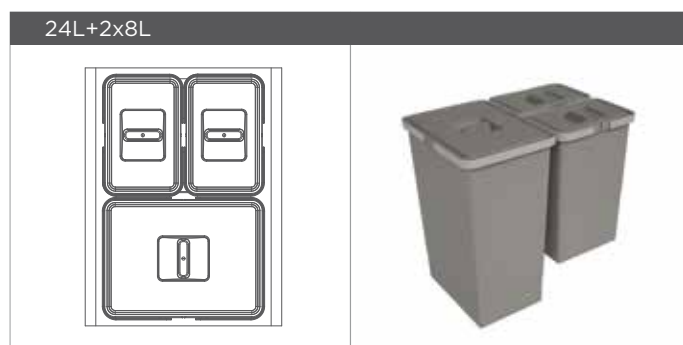

551 (450mm)