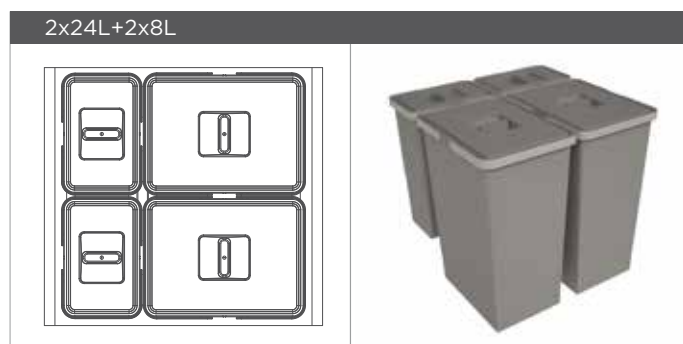

LITRAGGI

550 (400mm)

551 (450mm)

552 (500mm)

553 (600mm)

SIGE S.P.A.

VIA BAIANA, 10 - POLVERIGI (AN) - ITALY

TEL +39 071 90 90 000 R.A. FAX +39 071 90 90 804