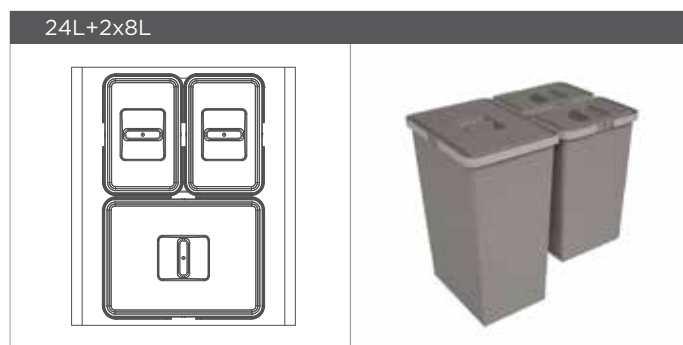

LITRAGGI

550 (400mm)

551 (450mm)

552 (500mm)

553 (600mm)

SIGE S.P.A.

VIA BAIANA, 10 - POLVERIGI (AN) - ITALY

TEL +39 071 90 90 000 R.A. FAX +39 071 90 90 804