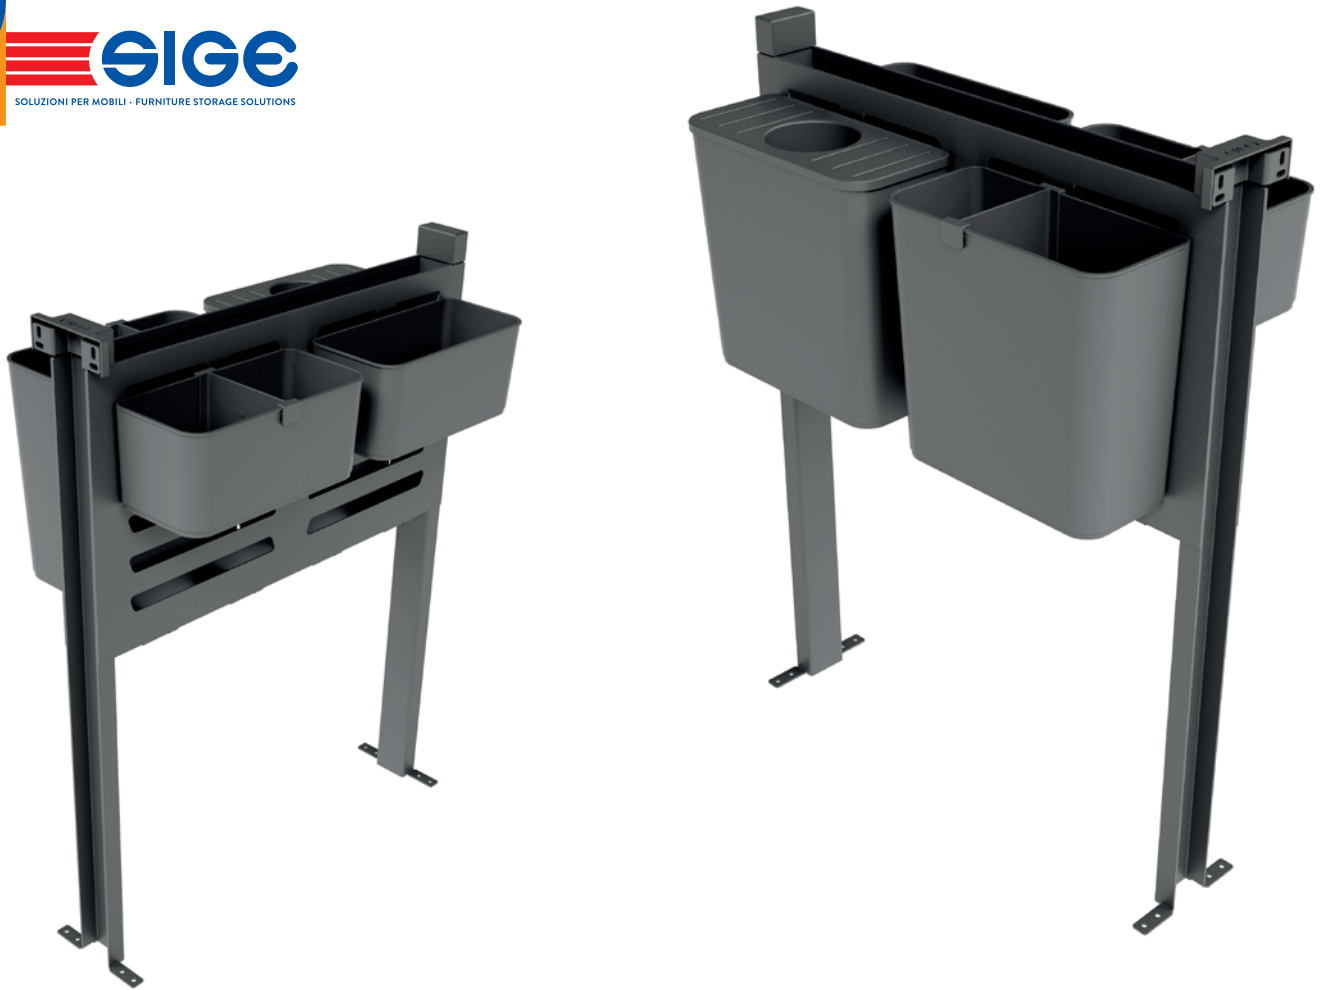

# 094C PROLINE

WWW.SIGESPA.IT

TELAIO MULTIFUNZIONE "IDEA" PER CASSETTO.  
MULTIPURPOSE FRAME "IDEA" FOR DRAWER.

## INFORMAZIONI TECNICHE - TECHNICAL INFORMATION

Il telaio multifunzione "Idea" per cassetto, ha il fissaggio sul fondo.  
Il prodotto è adattabile a qualsiasi cassetto. Gli elementi che lo compongono sono smontabili e lavabili in lavastoviglie.

Multipurpose frame "Idea" for drawer has bottom fixing.  
The item is adaptable to any drawer. Its components are removable and dishwasher safe.