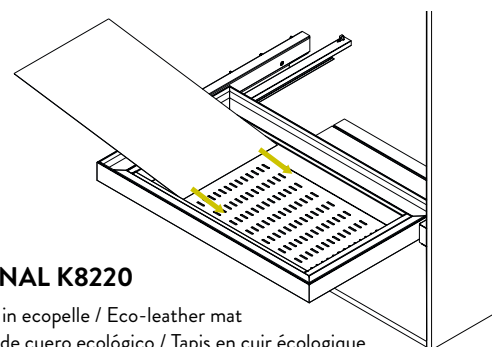

A

Posizionare il contenitore all'interno del telaio.
Place the container inside the frame.

Placez le récipient à l'intérieur du cadre.
Coloque el recipiente dentro del marco.

OPTIONAL K8220

Tappetino in ecopelle / Eco-leather mat
Alfombra de cuero ecológico / Tapis en cuir écologique

B

Posizionare il contenitore all'interno del telaio.
Place the container inside the frame.

Placez le récipient à l'intérieur du cadre.
Coloque el recipiente dentro del marco.

**C**

Posizionare il portapantaloni all'interno del telaio.
Place the trouser hanger inside the frame.